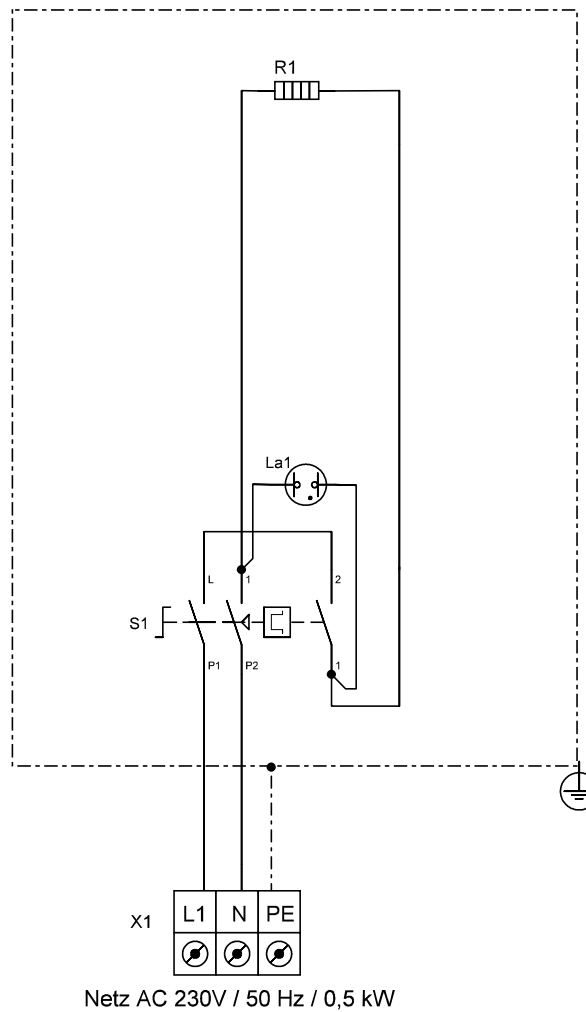

3

4

Stückliste

R1□= BM-Heizung 0,5 kW / 230 V

La1□= K-Lampe gelb 230 V

S1□= 2pol.Hohlachschalter mit 1pol. Thermostat 85°C

X1□= 3pol. Klemmleiste

Änderungen		Datum	Name
Datum	Name	gez.: 08.09.2014	J. Kraus
		gepr.:	