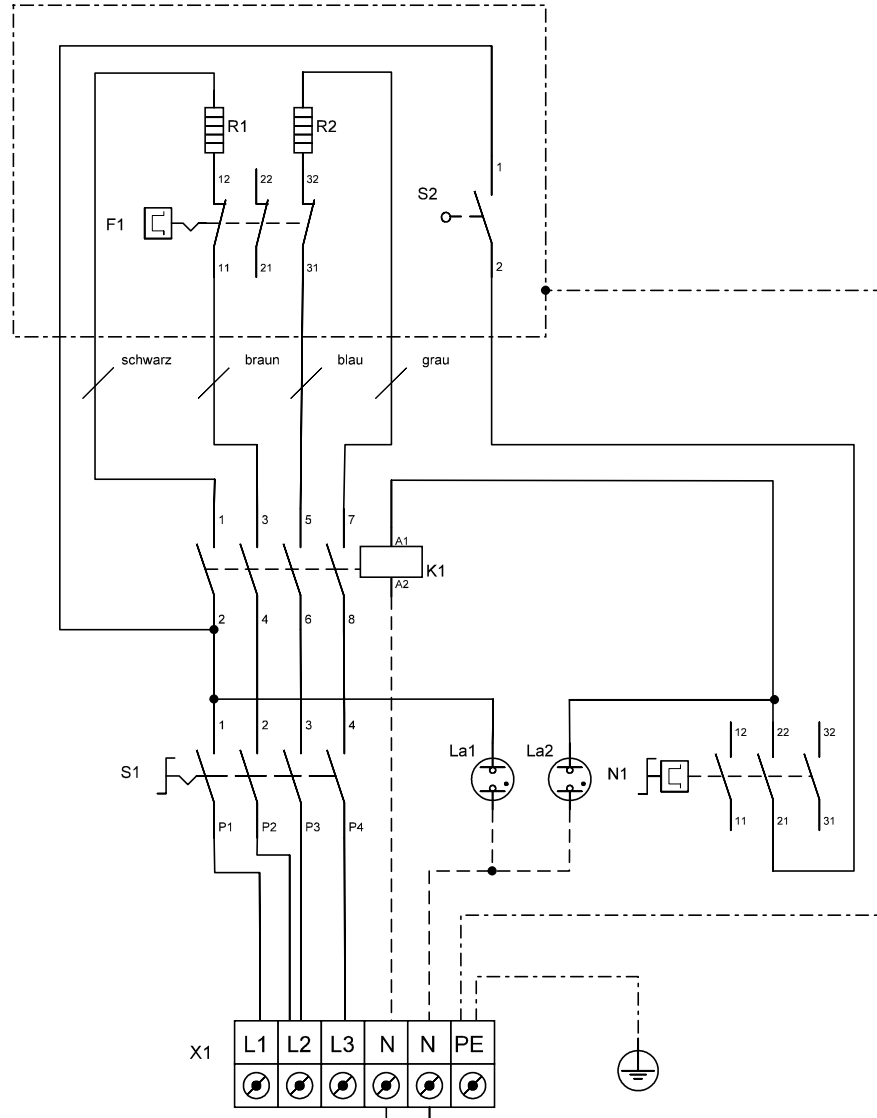

3

4

Stückliste

- S1 = 4pol. Ausschalter
 S2 = Schwenkkastenschalter
 N1 = Regelthermostat 180°C
 La1 = K-Lampe "grün"
 La2 = K-Lampe "gelb"
 K1 = 4pol. Schütz
 F1 = Sicherheitsthermostat
 R1...R2 = EF Heizung 4,0 kW/400V
 X1 = Anschlussklemme 6polig