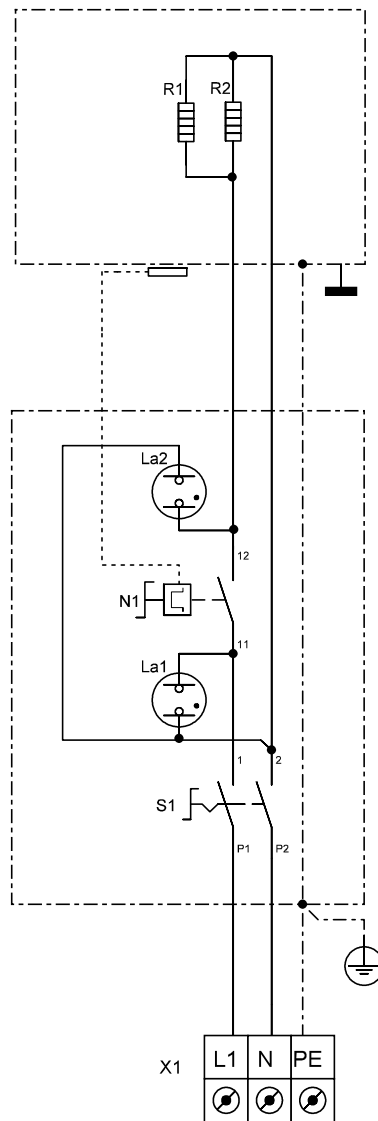

A

B

C

D

E

F

1

2

3

4

Stückliste

- R1, R2 = Heizung 1,5 kW / 230 V
 La1 = K-Lampe grün 230 V
 La2 = K-Lampe gelb 230 V
 S1 = 2pol. Ausschalter
 N1 = Thermostat 110° C
 X1 = Anschlussklemme

Netz AC 230V / 50 Hz / 3,0 kW

Änderungen		Datum	Name	HAKA HAKA-Metallwarenfabrik Hans Kappes GmbH Industrierstr. 3 35796 Weinbach Gräveneck Tel.: +49 (0)6471/9432-0 Fax: +49 (0)6471/9432-22	Blattzahl: 1
Datum	Name	gez.: 09.09.2014	J. Kraus		Groß in Küchentechnik
		gepr.:			
				BainMarie EWT-600	