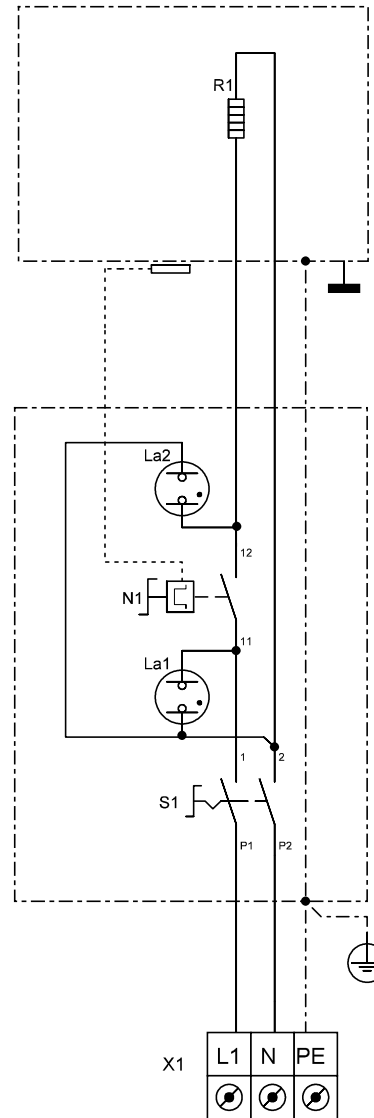

## Stückliste

- R1 = Heizung 1,5 kW / 230 V  
 La1 = K-Lampe grün 230 V  
 La2 = K-Lampe gelb 230 V  
 S1 = 2pol. Ausschalter  
 N1 = Thermostat 110° C  
 X1 = Anschlussklemme

Netz AC 230V / 50 Hz / 1,5 kW