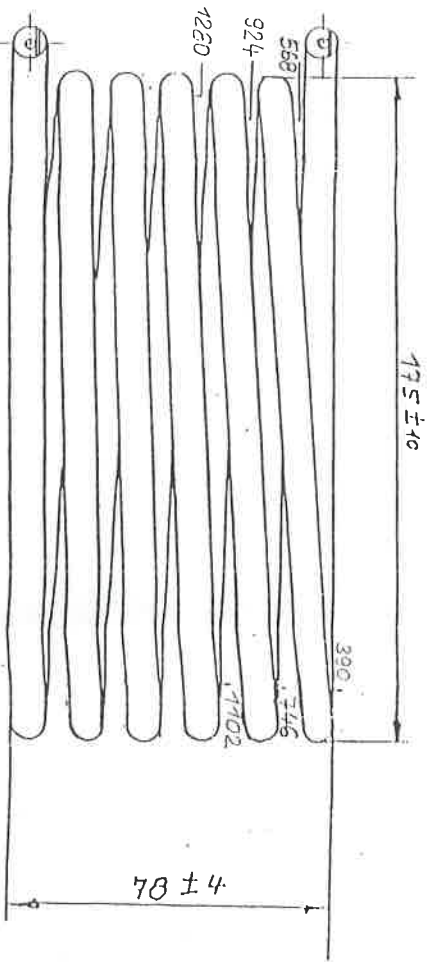

Skt - Nippel
 EY 1.222.20
 N 14 x 1,5 x 16
 1.4305

Carigelötet Lot N

punktgeschweis

HK kann spiegelbildlich sein

wird lose mitgeliefert:

2x Skt-Nutter H5
 EN 1.503.65 N14 x 1,5

HK ohne Nippel gezeichnet!

RV 2600/270
 380V - 3500W
 Heizung 3,5 KW/400 V
 f. EFT-5/8
 Artikel-Nr. 9036