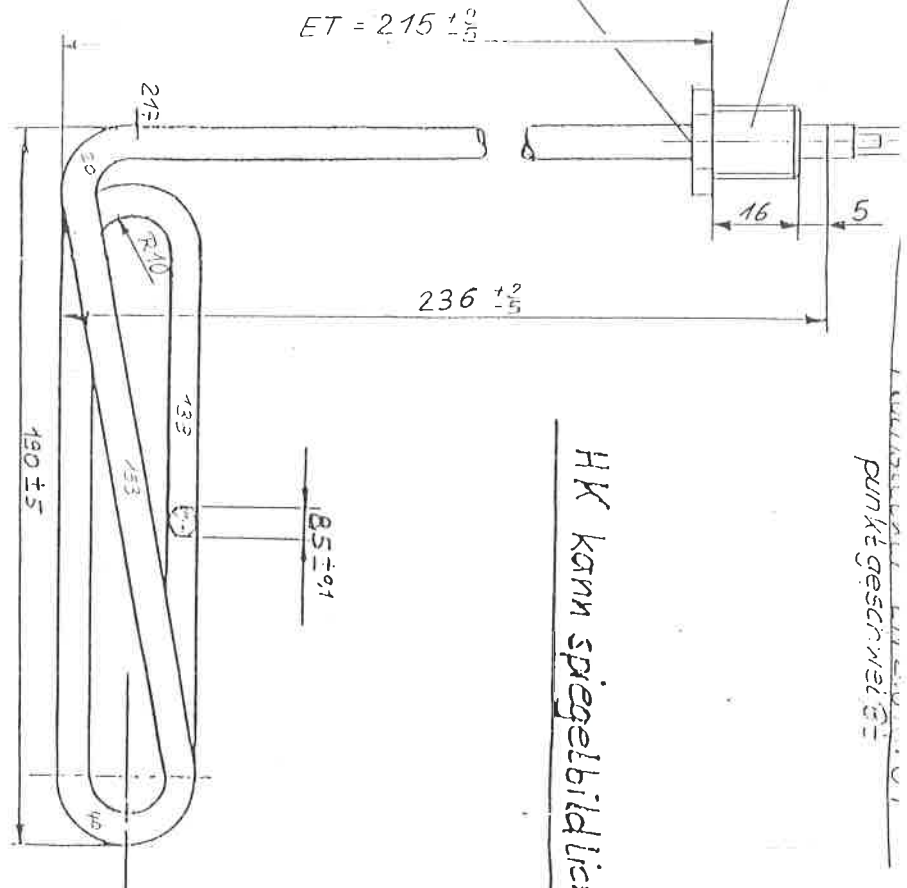

Skt - Nippel
 EY 1.222.20
 N 14 x 1,5 x 16
 1.4305

Carigelötet Lot N

punktgeschweis

HK kann spiegelbildlich sein

wird lose mitgeliefert:

2x Skt-Nutter H5
 EN 1.503.65 N14 x 1,5

HK ohne Nippel gezeichnet!

RV 2600/270
 380V - 3500W
 Heizung 3,5 KW/400 V
 f. EFT-5/8
 Artikel-Nr. 9036